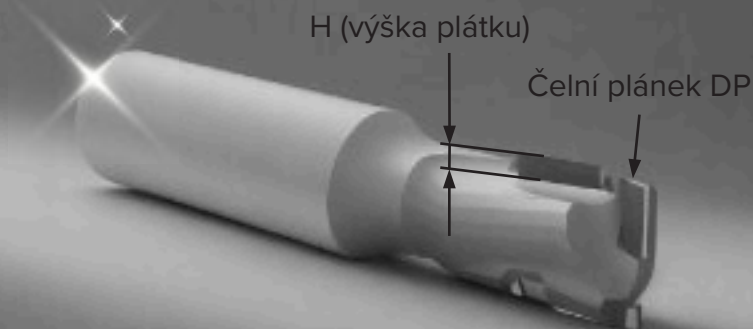

www.vydona.cz